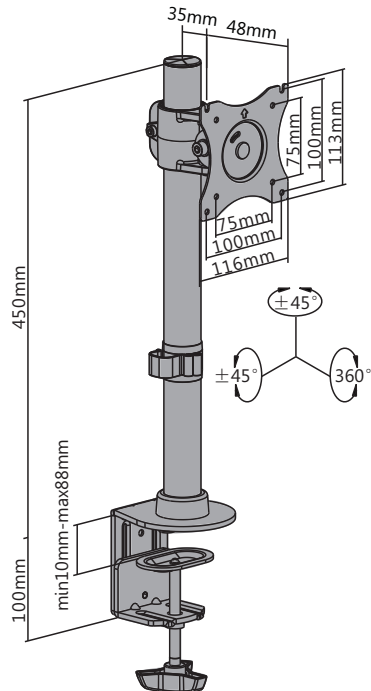

## M Deskmount Basic Single

EAN: 7350073733293

- ar تېبىرەتلىك لايىھىسى
- cz Instalační manuál
- da Installationsmanual
- de Installationsanleitung
- ee Paigaldusjuhend
- el Οδηγίες εγκατάστασης
- es Manual de instalación
- fi Asennusohje
- fr Installation Manuel
- he הנקתה ירידה
- hu Szerelési kézikönyv
- it Manuale di installazione
- jp 取り付け説明書
- kr 설치 설명서
- lt Montavimo instrukcija
- lt Uzstādīšanas rokasgrāmata
- nl Installatie handleiding
- no Installasjonshåndbok
- pl Instrukcja instalacji
- pt Manual de instalação
- ro Manual de instalare
- ru Инструкция по установке
- sk Inštaláčny manuál
- sl Navodila za montažo
- sv Installationsmanual
- tr Montaj kılavuzu
- zh 安装手册

 <p>A (x1)</p>	 <p>B (x1)</p>		 <p>E (x1)</p>	 <p>F (x5)</p>
	 <p>C (x1)</p>	 <p>D (x1)</p>	 <p>3mm (x1) G</p>	 <p>5mm (x1) H</p>
 <p>6mm (x1) I</p>	 <p>M4x12 (x4) M-A</p>	 <p>M5x12 (x4) M-B</p>	 <p>D5 (x4) M-C</p>	

3

4

5

6