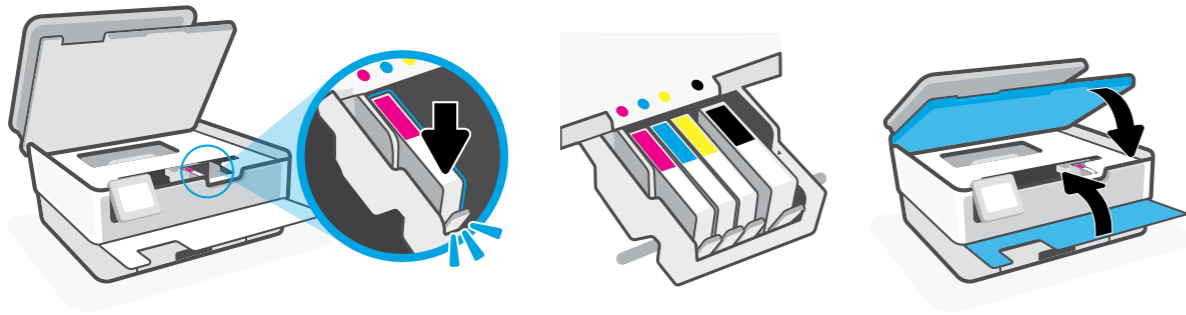

EN Note: Make sure to use the cartridges provided with the printer for setup.

FR Remarque: Assurez-vous de bien utiliser les cartouches fournies avec l'imprimante pour procéder à la configuration.

ES Nota: asegúrese de utilizar los cartuchos de tinta incluidos para la configuración de la impresora.

4