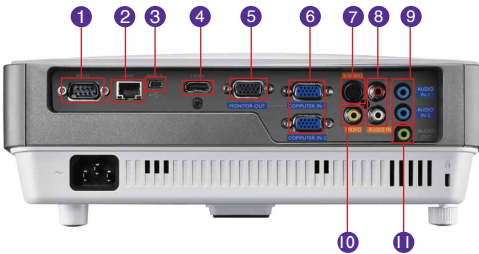

Input and Output Terminals

- 1 RS232 (DB-9pin)
- 2 LAN (RJ45)
- 3 USB (Type Mini B)
- 4 HDMI
- 5 Monitor Out (D-sub 15pin)
- 6 Computer In 1 & 2 (D-sub 15pin)
- 7 S-Video In (Mini DIN 4pin)
- 8 Audio In L/R (RCA)
- 9 Audio In 1 & 2 (Mini Jack)
- 10 Composite Video In (RCA)
- 11 Audio Out (Mini Jack)